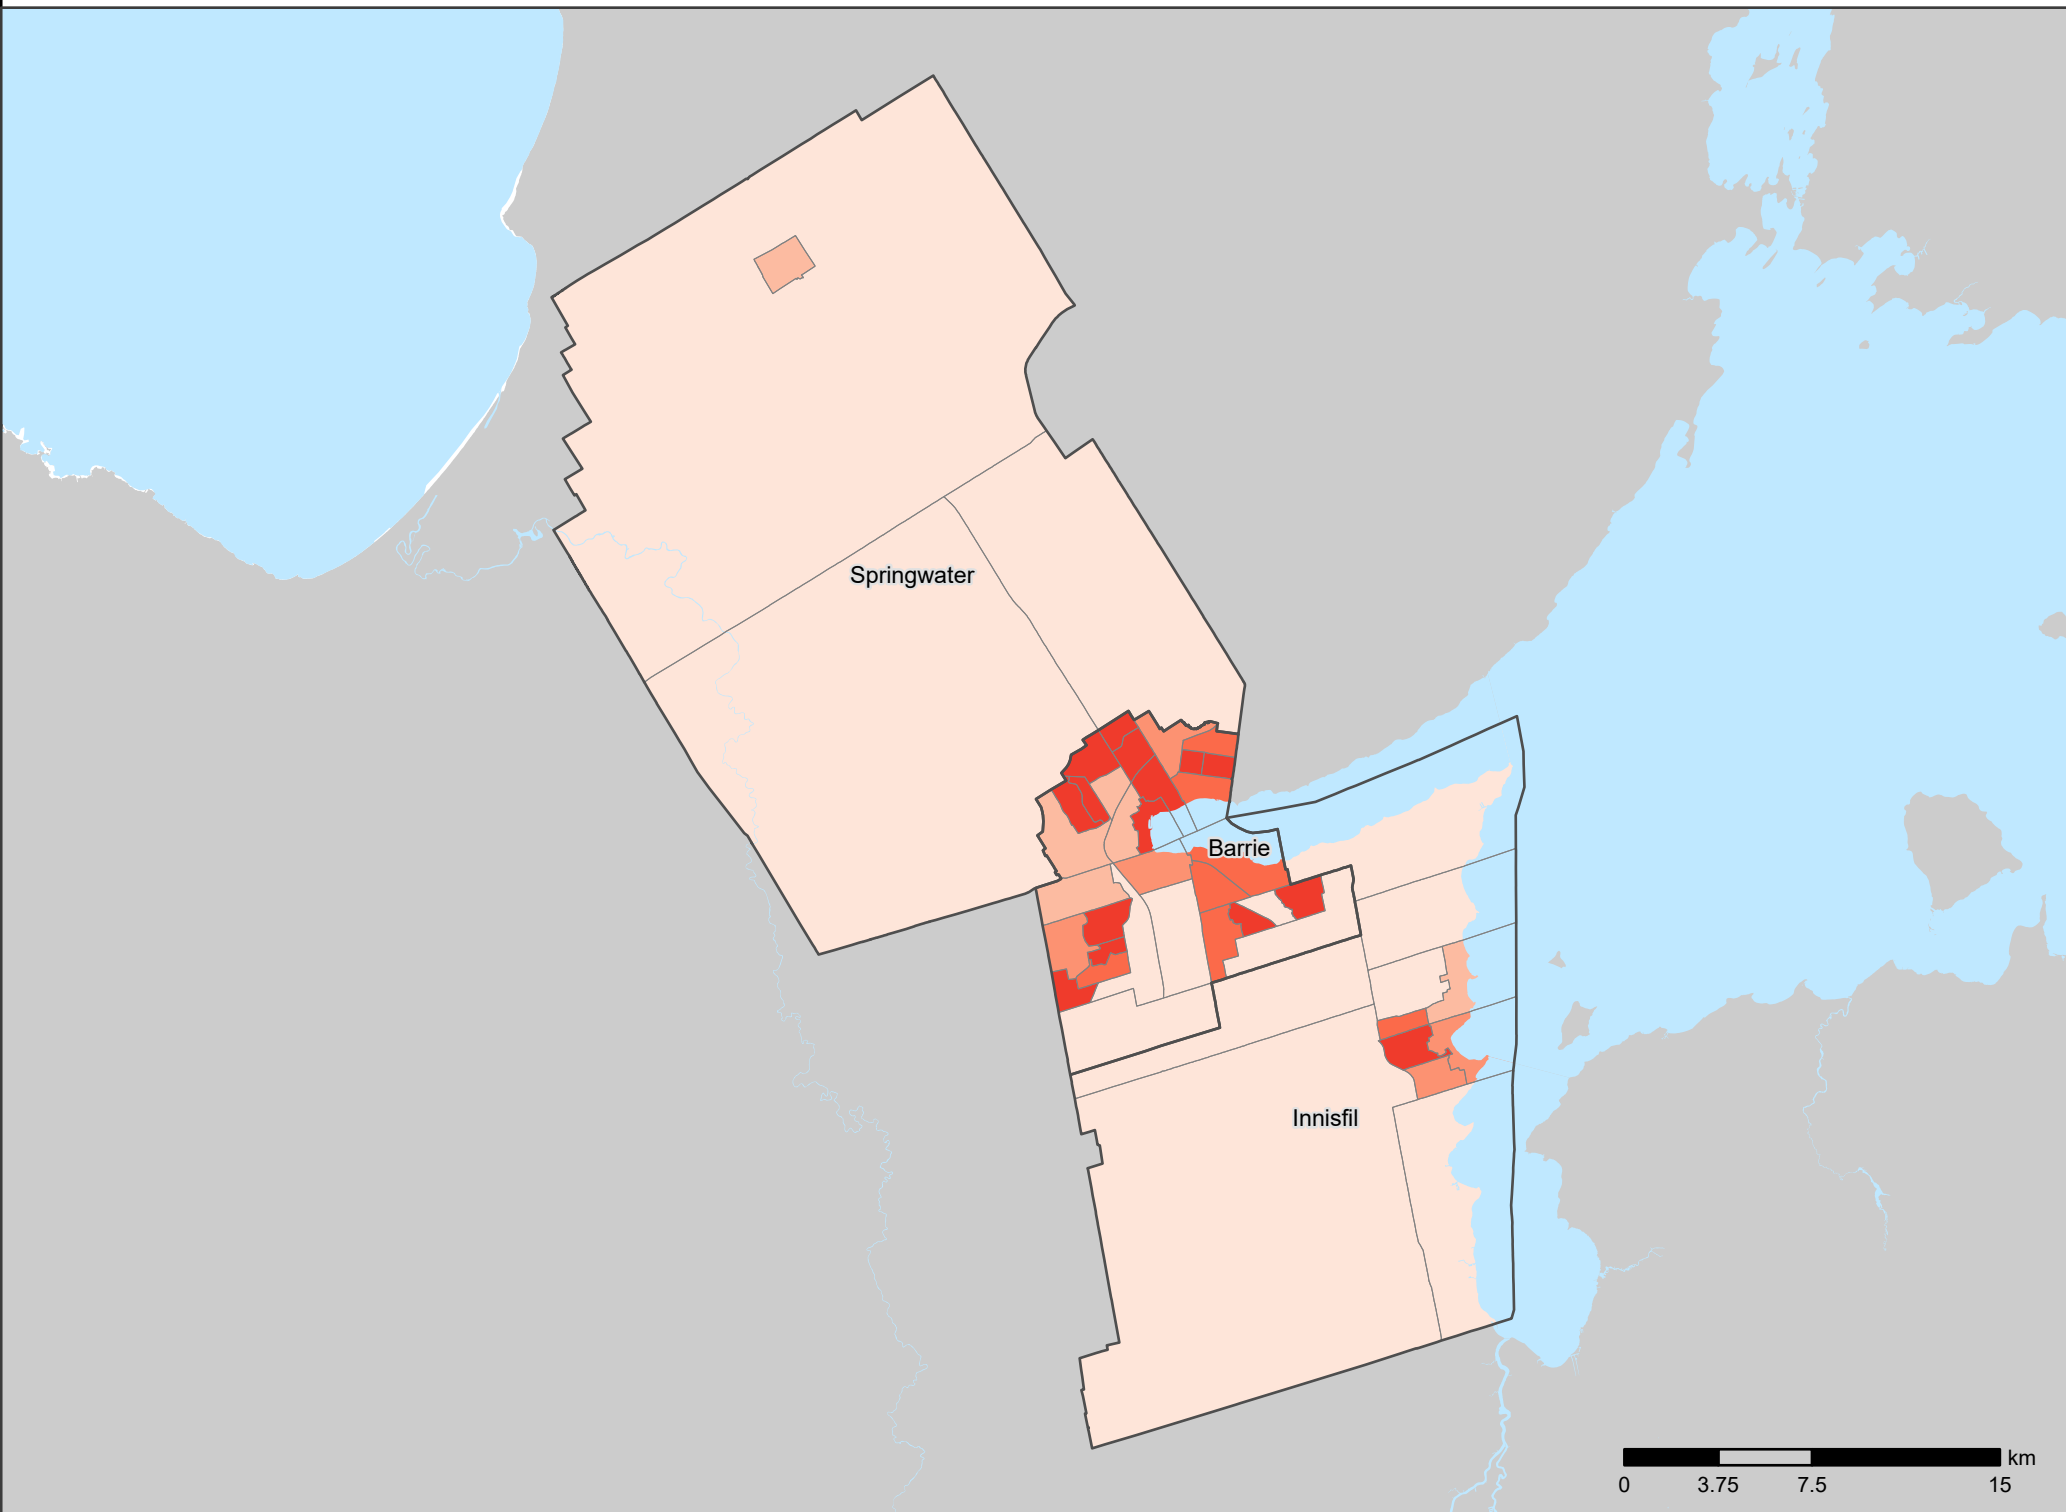

RMR de Barrie

Densité de population (population par kilomètre carré), 2021,
par secteur de recensement (SR)

Densité de population	Nombre de SR
≥ 10 000	0
5 000 à < 10 000	0
2 500 à < 5 000	15
2 000 à < 2 500	7
1 500 à < 2 000	5
750 à < 1 500	6
< 750	14
Non disponible	0
Subdivisions de recensement	

0 3.75 7.5 15 km

Statistique
Canada

Statistics
Canada

Source : Statistique Canada, Recensement de la population, 2021.

Canada