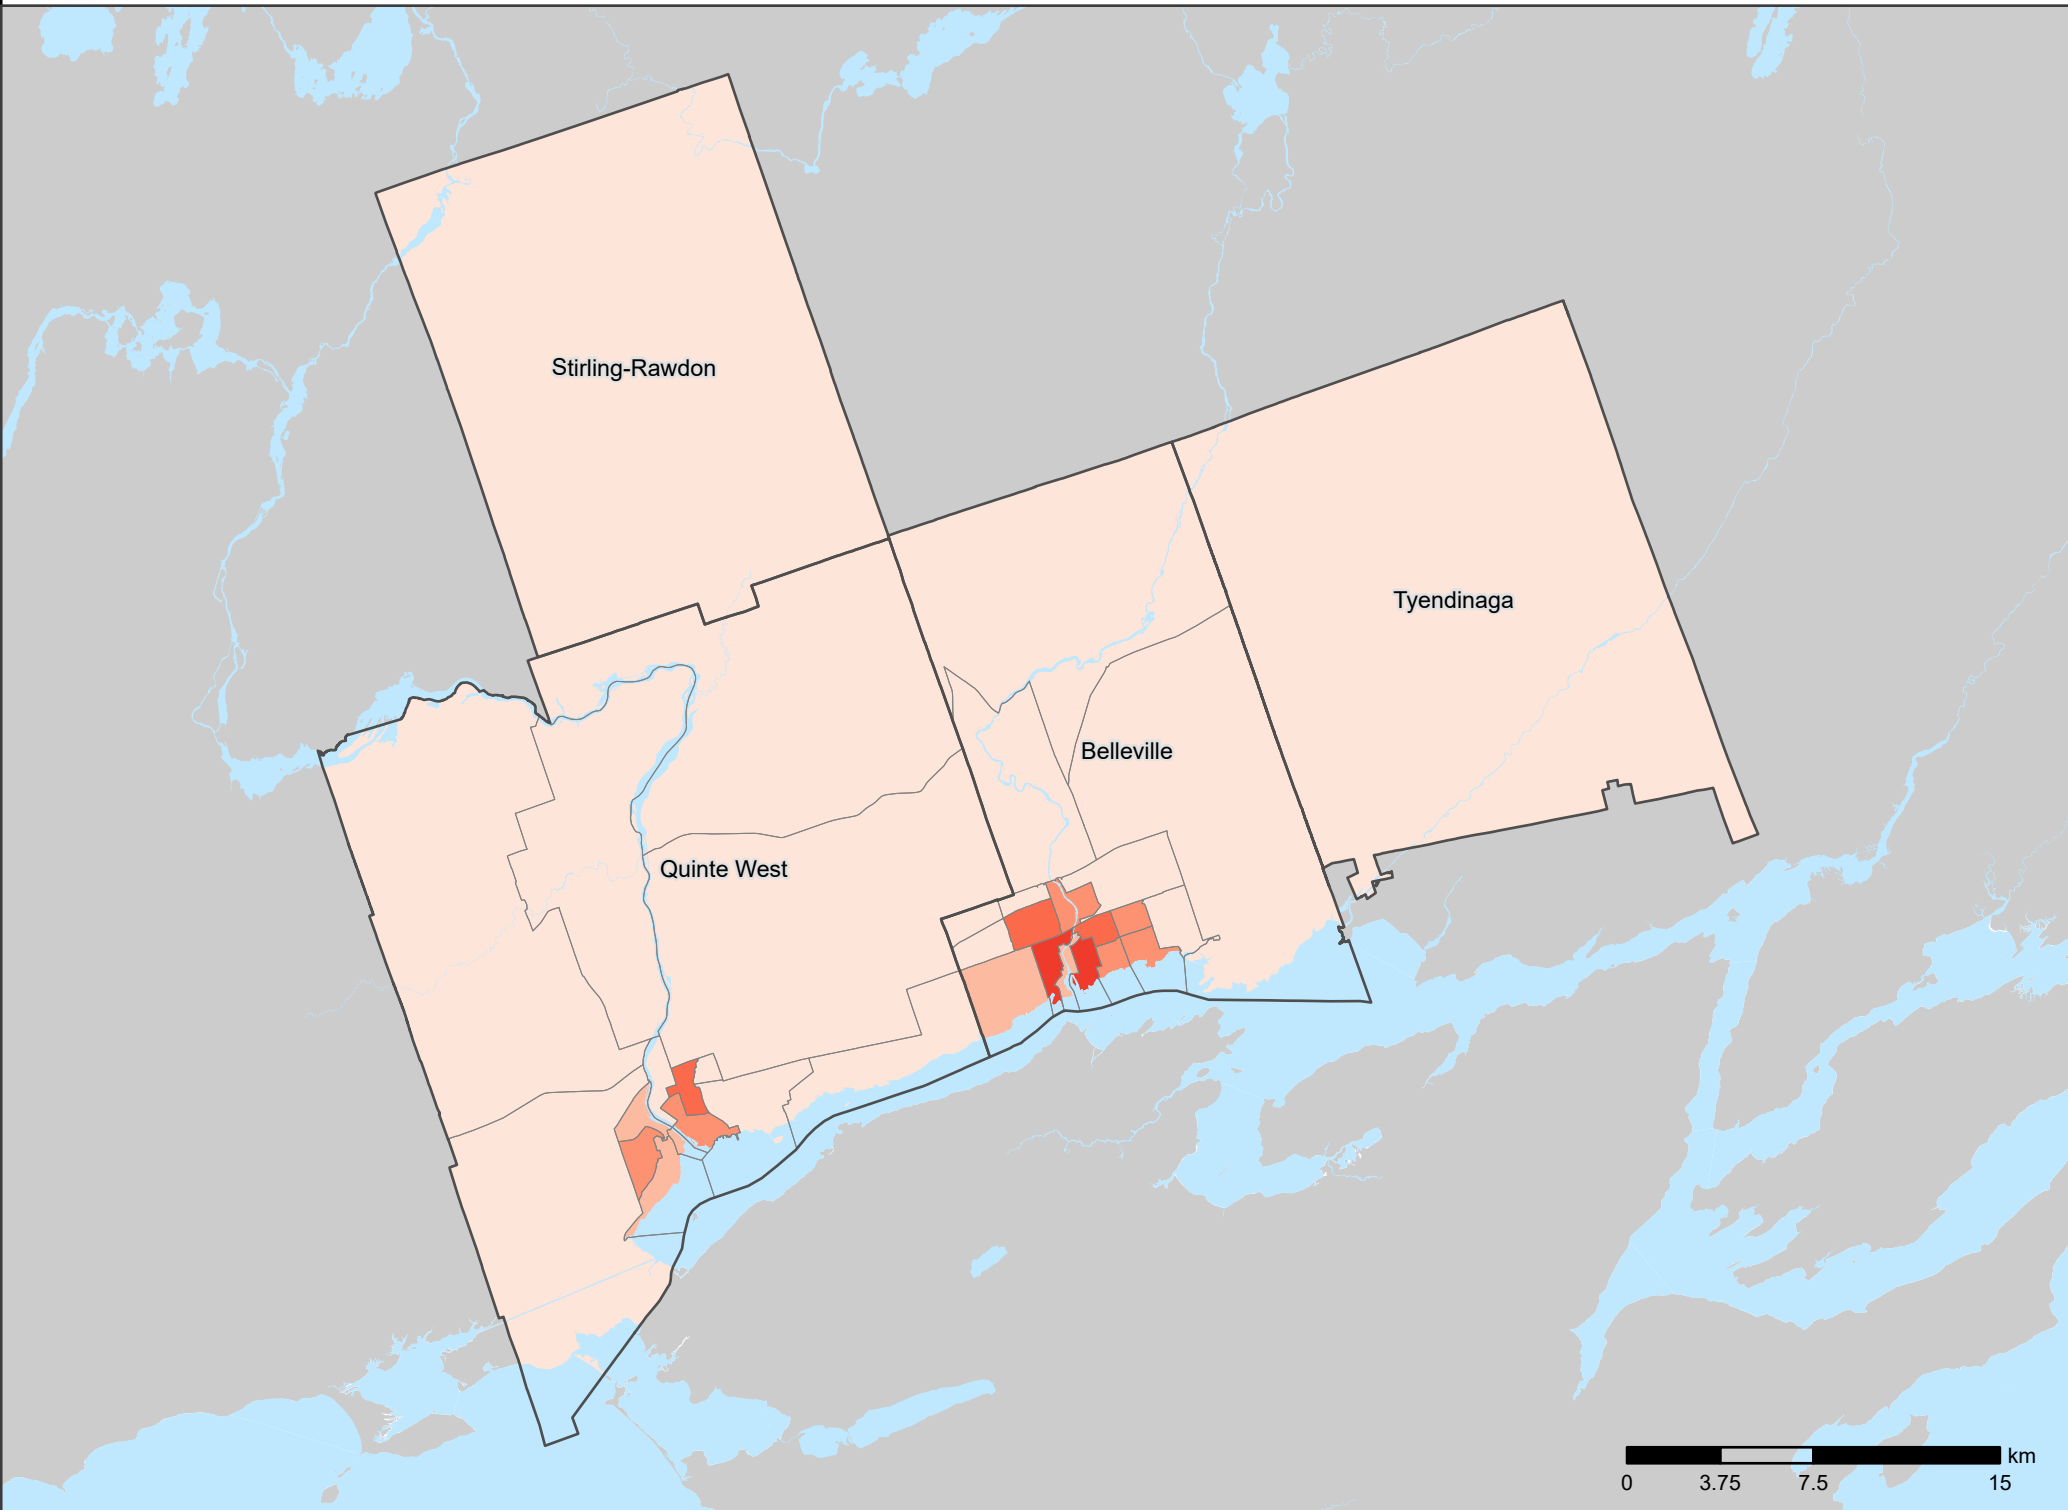

RMR de Belleville - Quinte West

Densité de population (population par kilomètre carré), 2021,
par secteur de recensement (SR)

Densité de population	Nombre de SR
≥ 10 000	0
5 000 à < 10 000	0
2 500 à < 5 000	2
2 000 à < 2 500	3
1 500 à < 2 000	6
750 à < 1 500	5
< 750	19
Non disponible	0
Subdivisions de recensement	

0 3.75 7.5 15 km