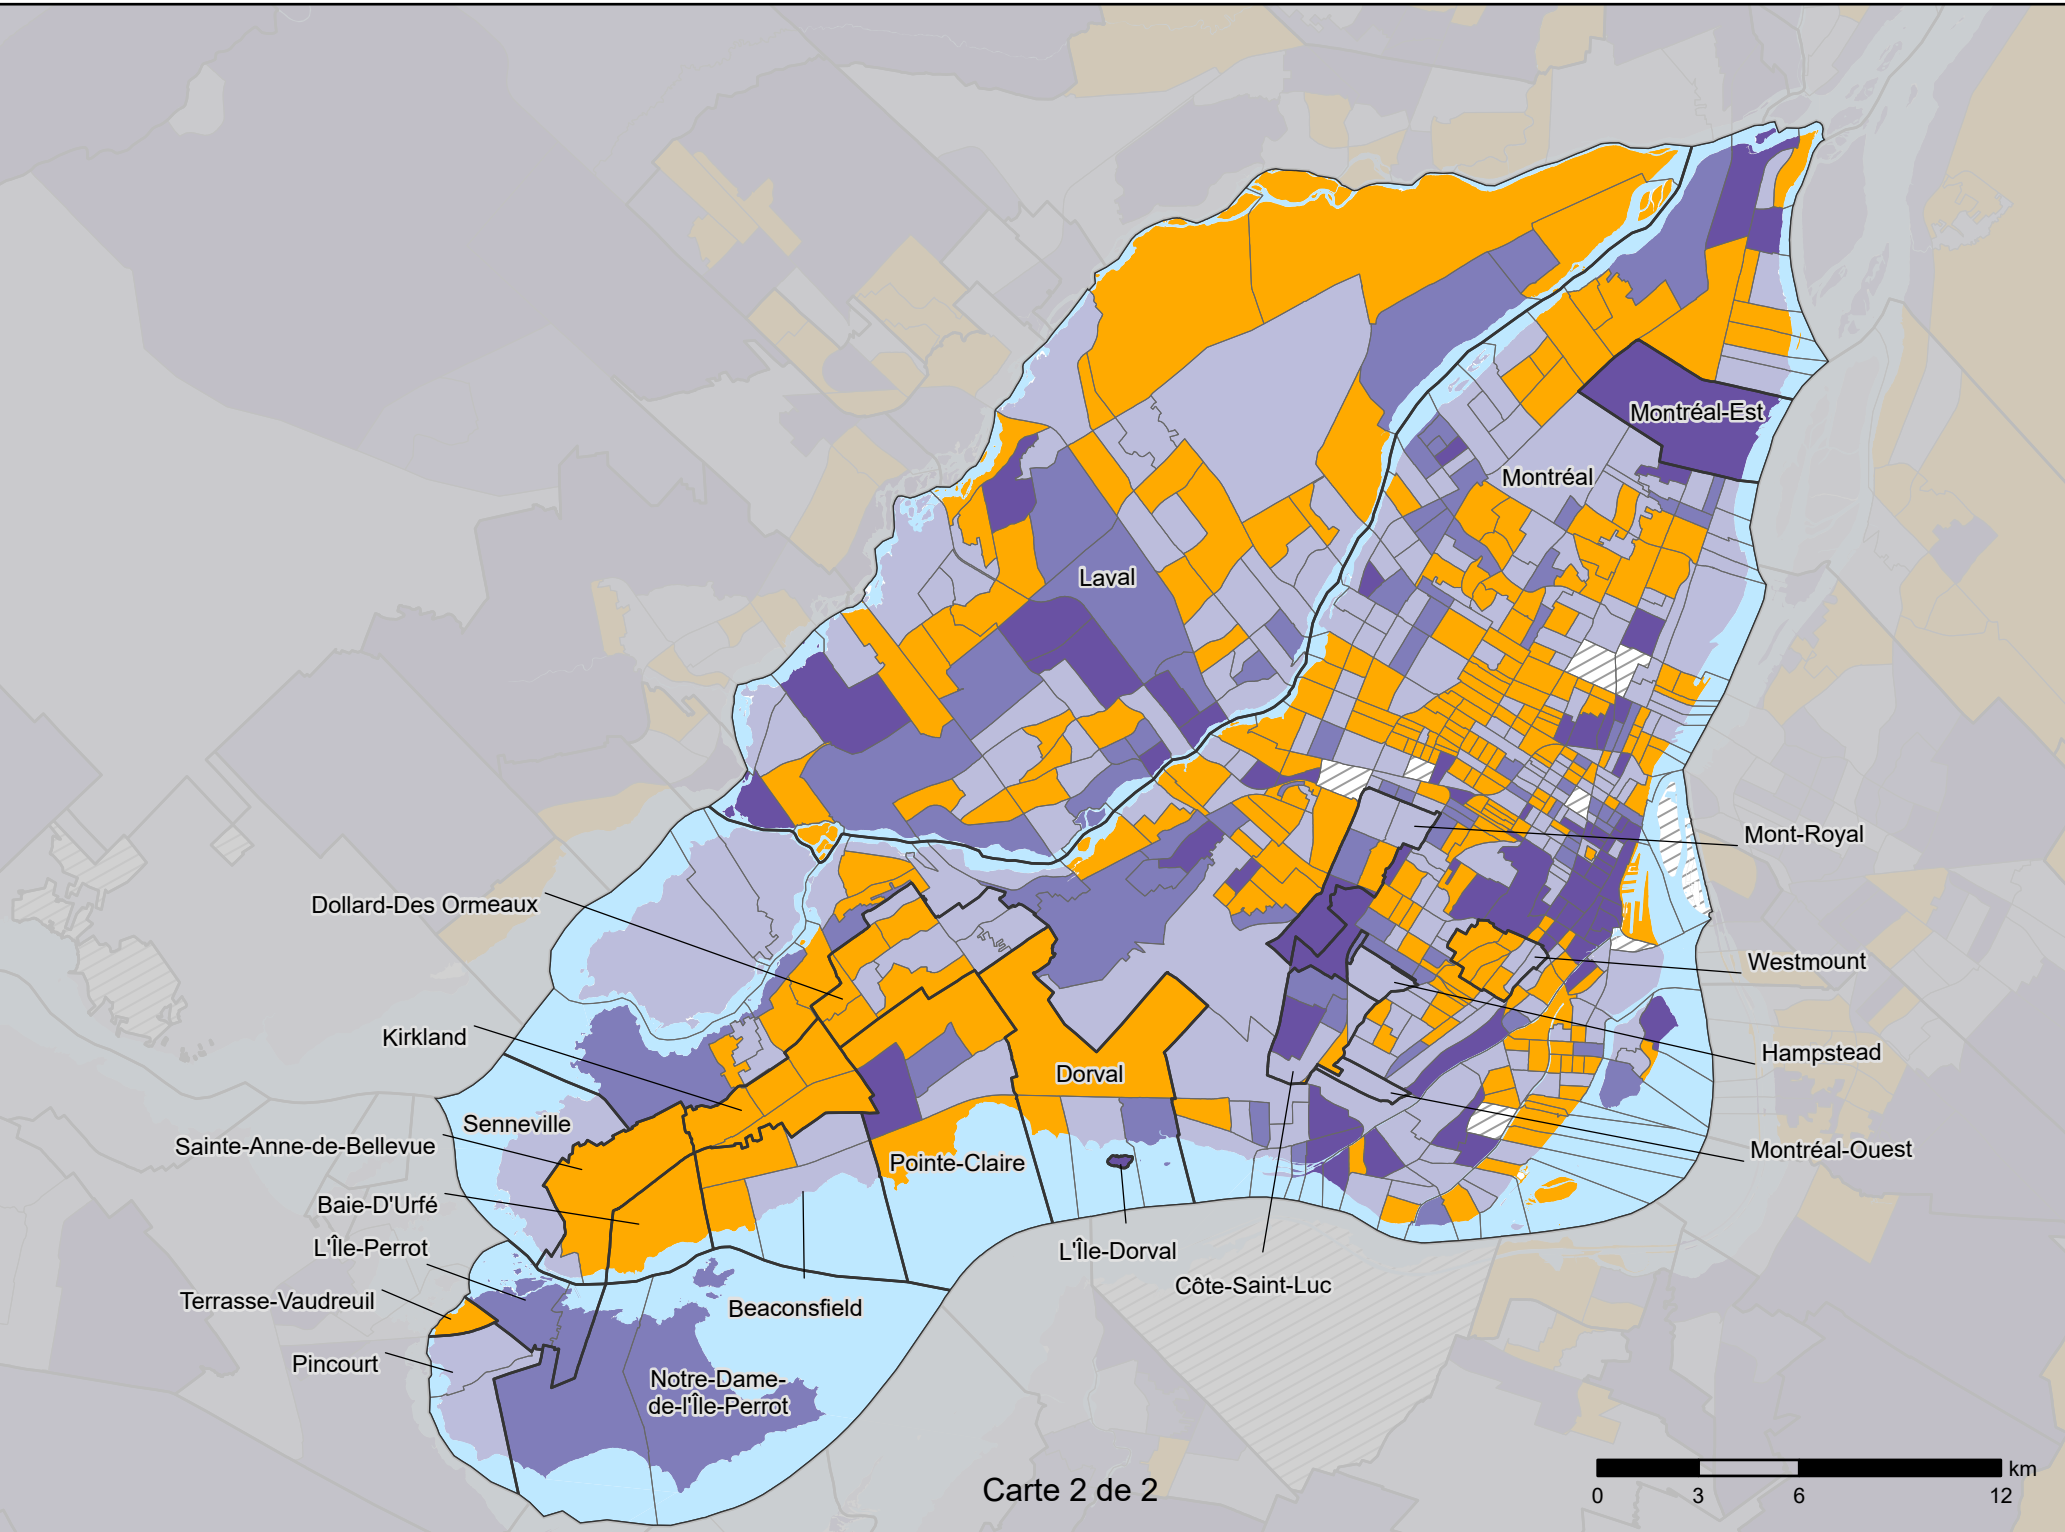

# RMR de Montréal

Variation de la population de 2016 à 2021,  
selon les secteurs de recensement (SR)

Variation en pourcentage	Nombre de SR
≥ 10,0 %	141
5,0 % à < 10,0 %	155
0,0 % à < 5,0 %	356
< 0,0 %	340
Non disponible	12
Subdivision de recensement	

Carte 2 de 2