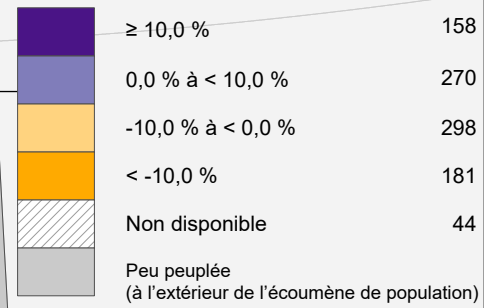

# Saskatchewan

Variation de la population de 2016 à 2021, selon les subdivisions de recensement (SDR)

Variation en pourcentage

Nombre de SDR

Taux provincial  
3,1 %

Statistique  
Canada

Statistics  
Canada

Source : Statistique Canada, Recensement de la population, 2016 et 2021.