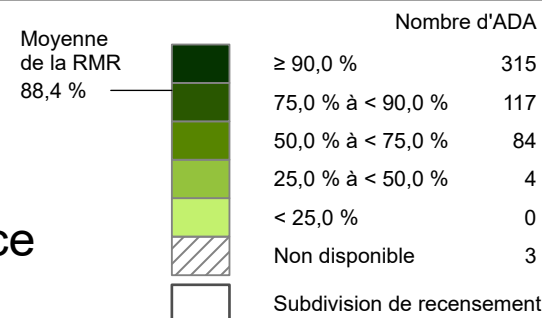

Régulièrement – Lieu de travail

Carte 1 de 2

RMR de Montréal

Pourcentage de travailleurs utilisant le français au travail, 2021, selon les aires de diffusion agrégées Français utilisé principalement¹, selon le lieu de travail²

Moyenne de la RMR	Nombre d'ADA
≥ 90,0 %	82
75,0 % à < 90,0 %	207
50,0 % à < 75,0 %	143
25,0 % à < 50,0 %	63
< 25,0 %	25
Non disponible	3
Subdivision de recensement	

Principalement – Lieu de résidence

Principalement – Lieu de travail

Régulièrement – Lieu de résidence

Régulièrement – Lieu de travail

RMR de Montréal

Pourcentage de travailleurs utilisant le français au travail, 2021, selon les aires de diffusion agrégées
 Français utilisé régulièrement au travail, selon le lieu de résidence