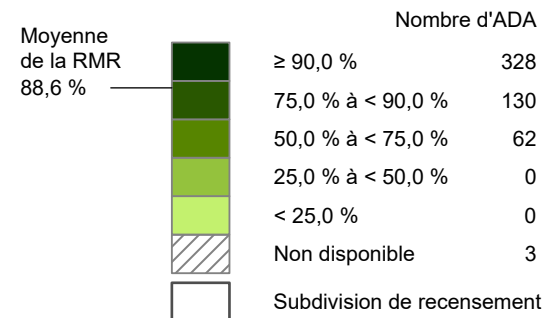

RMR de Montréal

Pourcentage de travailleurs utilisant le français au travail, 2021, selon les aires de diffusion agrégées Français utilisé régulièrement au travail, selon le lieu de travail¹

1. Inclut uniquement les personnes ayant un lieu habituel de travail, et inclut celles travaillant habituellement à domicile.