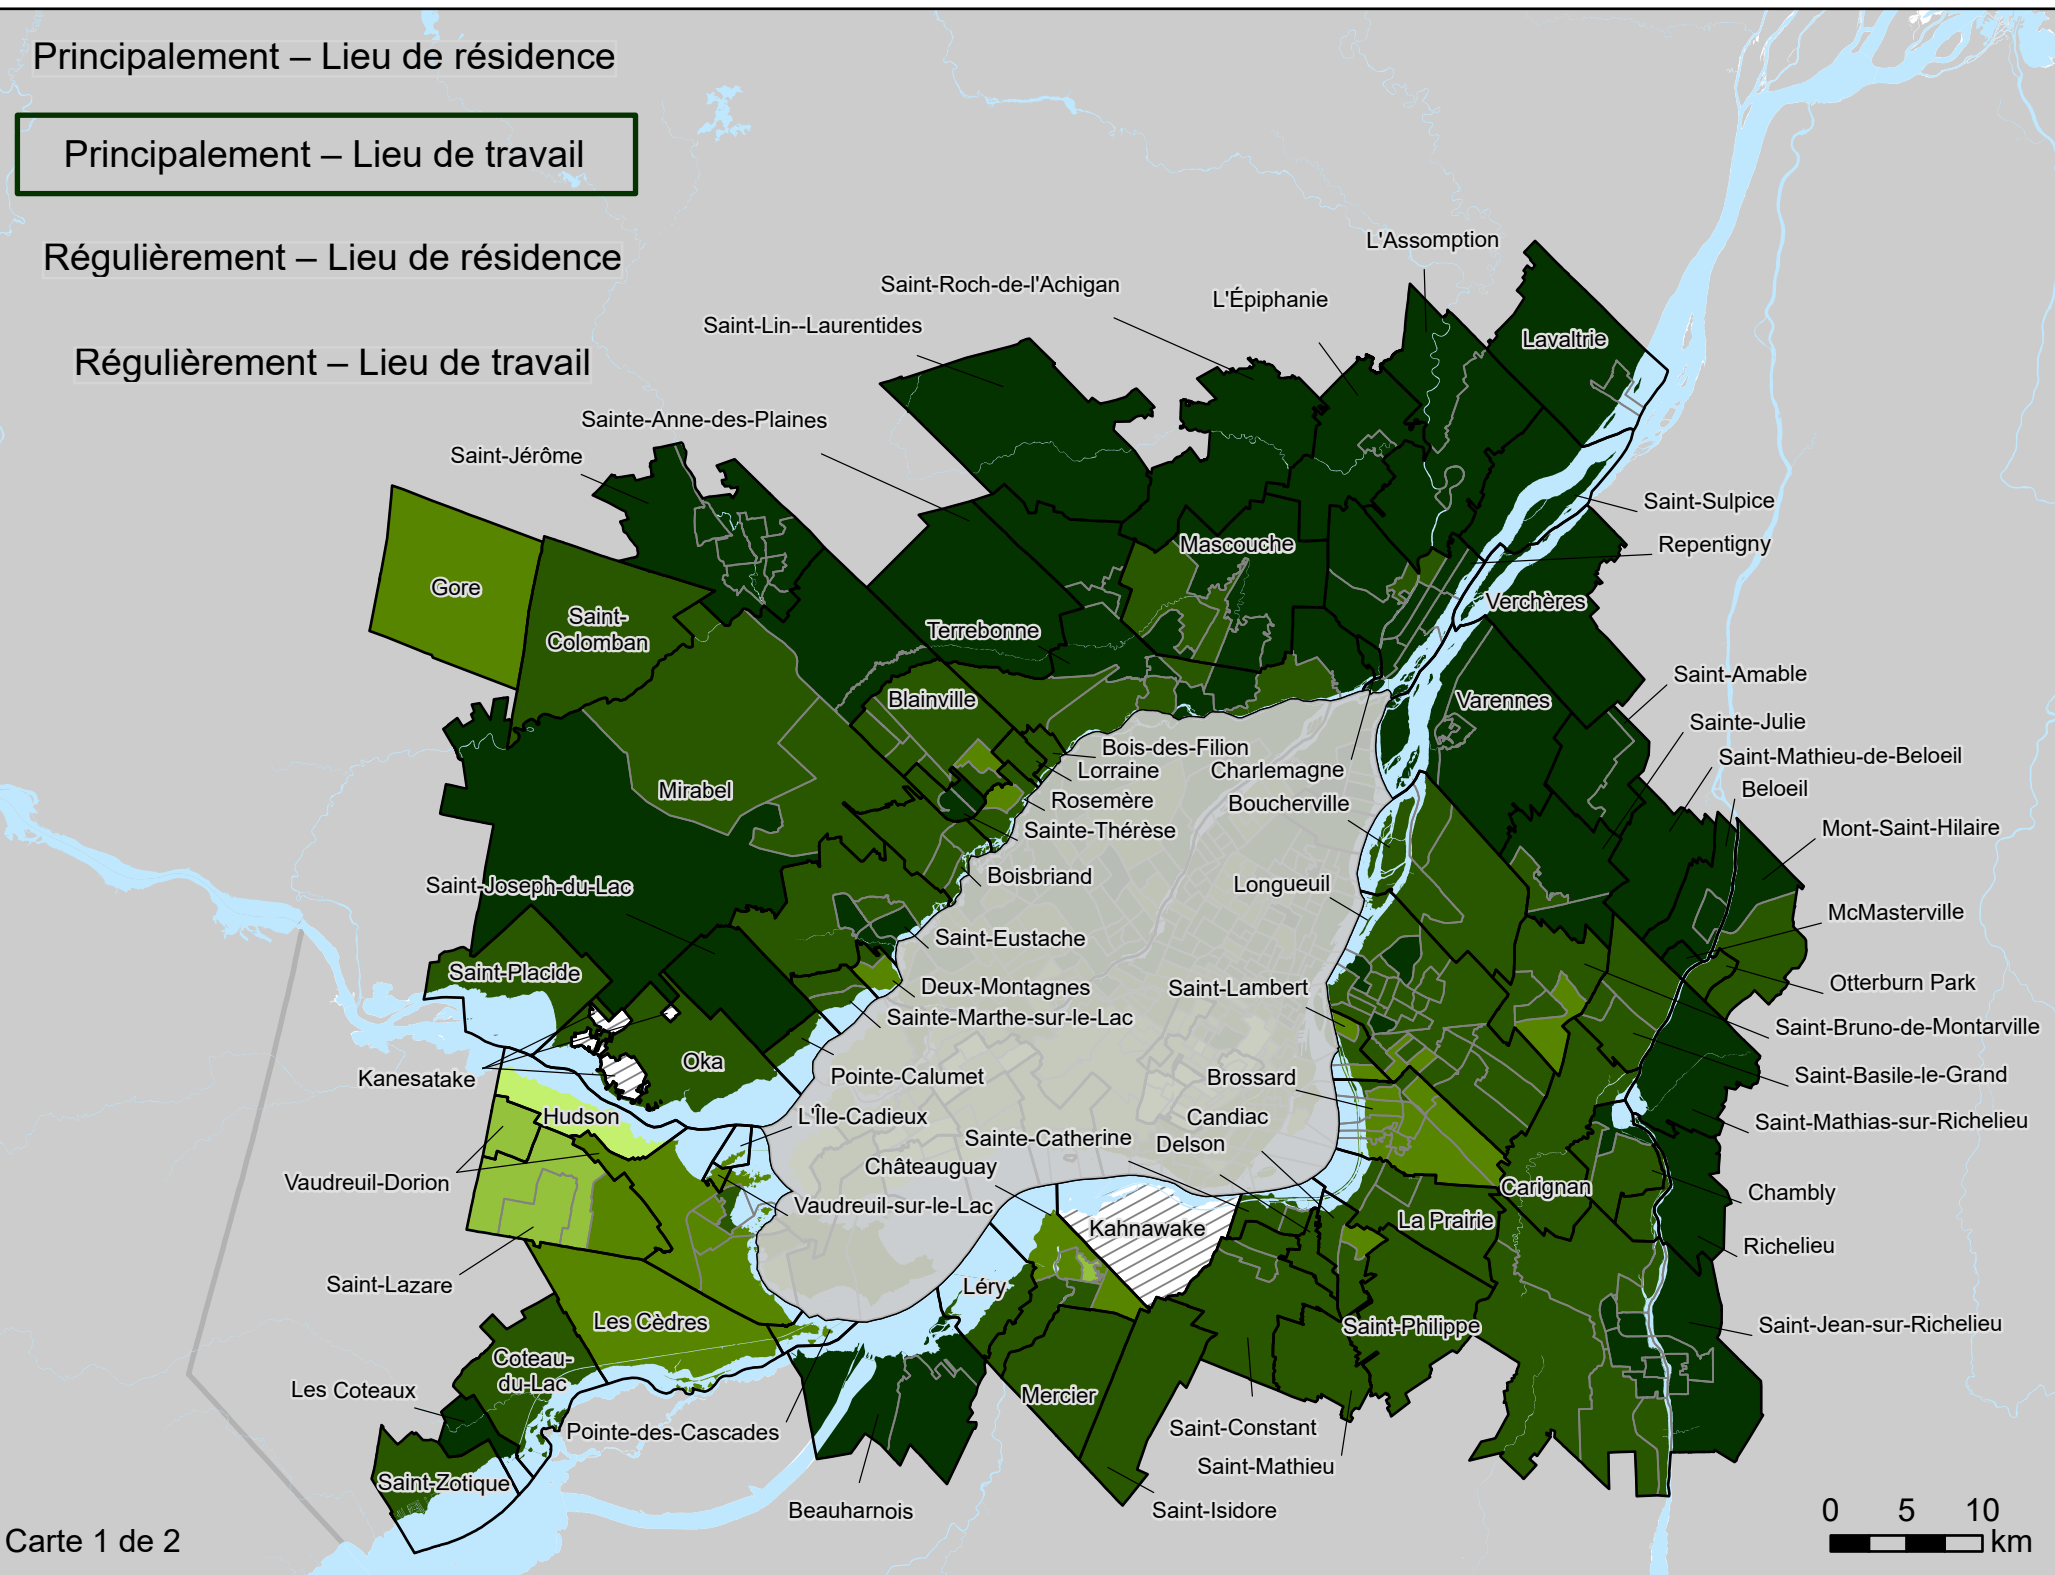

Régulièrement – Lieu de travail

Carte 1 de 2

RMR de Montréal

Pourcentage de travailleurs utilisant le français au travail, 2021, selon les aires de diffusion agrégées Français utilisé principalement¹, selon le lieu de travail²

1. Français utilisé le plus souvent, excluant les cas où il était utilisé le plus souvent à égalité avec l'anglais.
2. Inclut uniquement les personnes ayant un lieu habituel de travail, et inclut celles travaillant habituellement à domicile.

Moyenne de la RMR	Nombre d'ADA
≥ 90,0 %	82
75,0 % à < 90,0 %	207
50,0 % à < 75,0 %	143
25,0 % à < 50,0 %	63
< 25,0 %	25
Non disponible	3
Subdivision de recensement	

Principalement – Lieu de résidence

Principalement – Lieu de travail

Régulièrement – Lieu de résidence

Régulièrement – Lieu de travail

RMR de Montréal

Pourcentage de travailleurs utilisant le français au travail, 2021, selon les aires de diffusion agrégées
 Français utilisé régulièrement au travail, selon le lieu de résidence