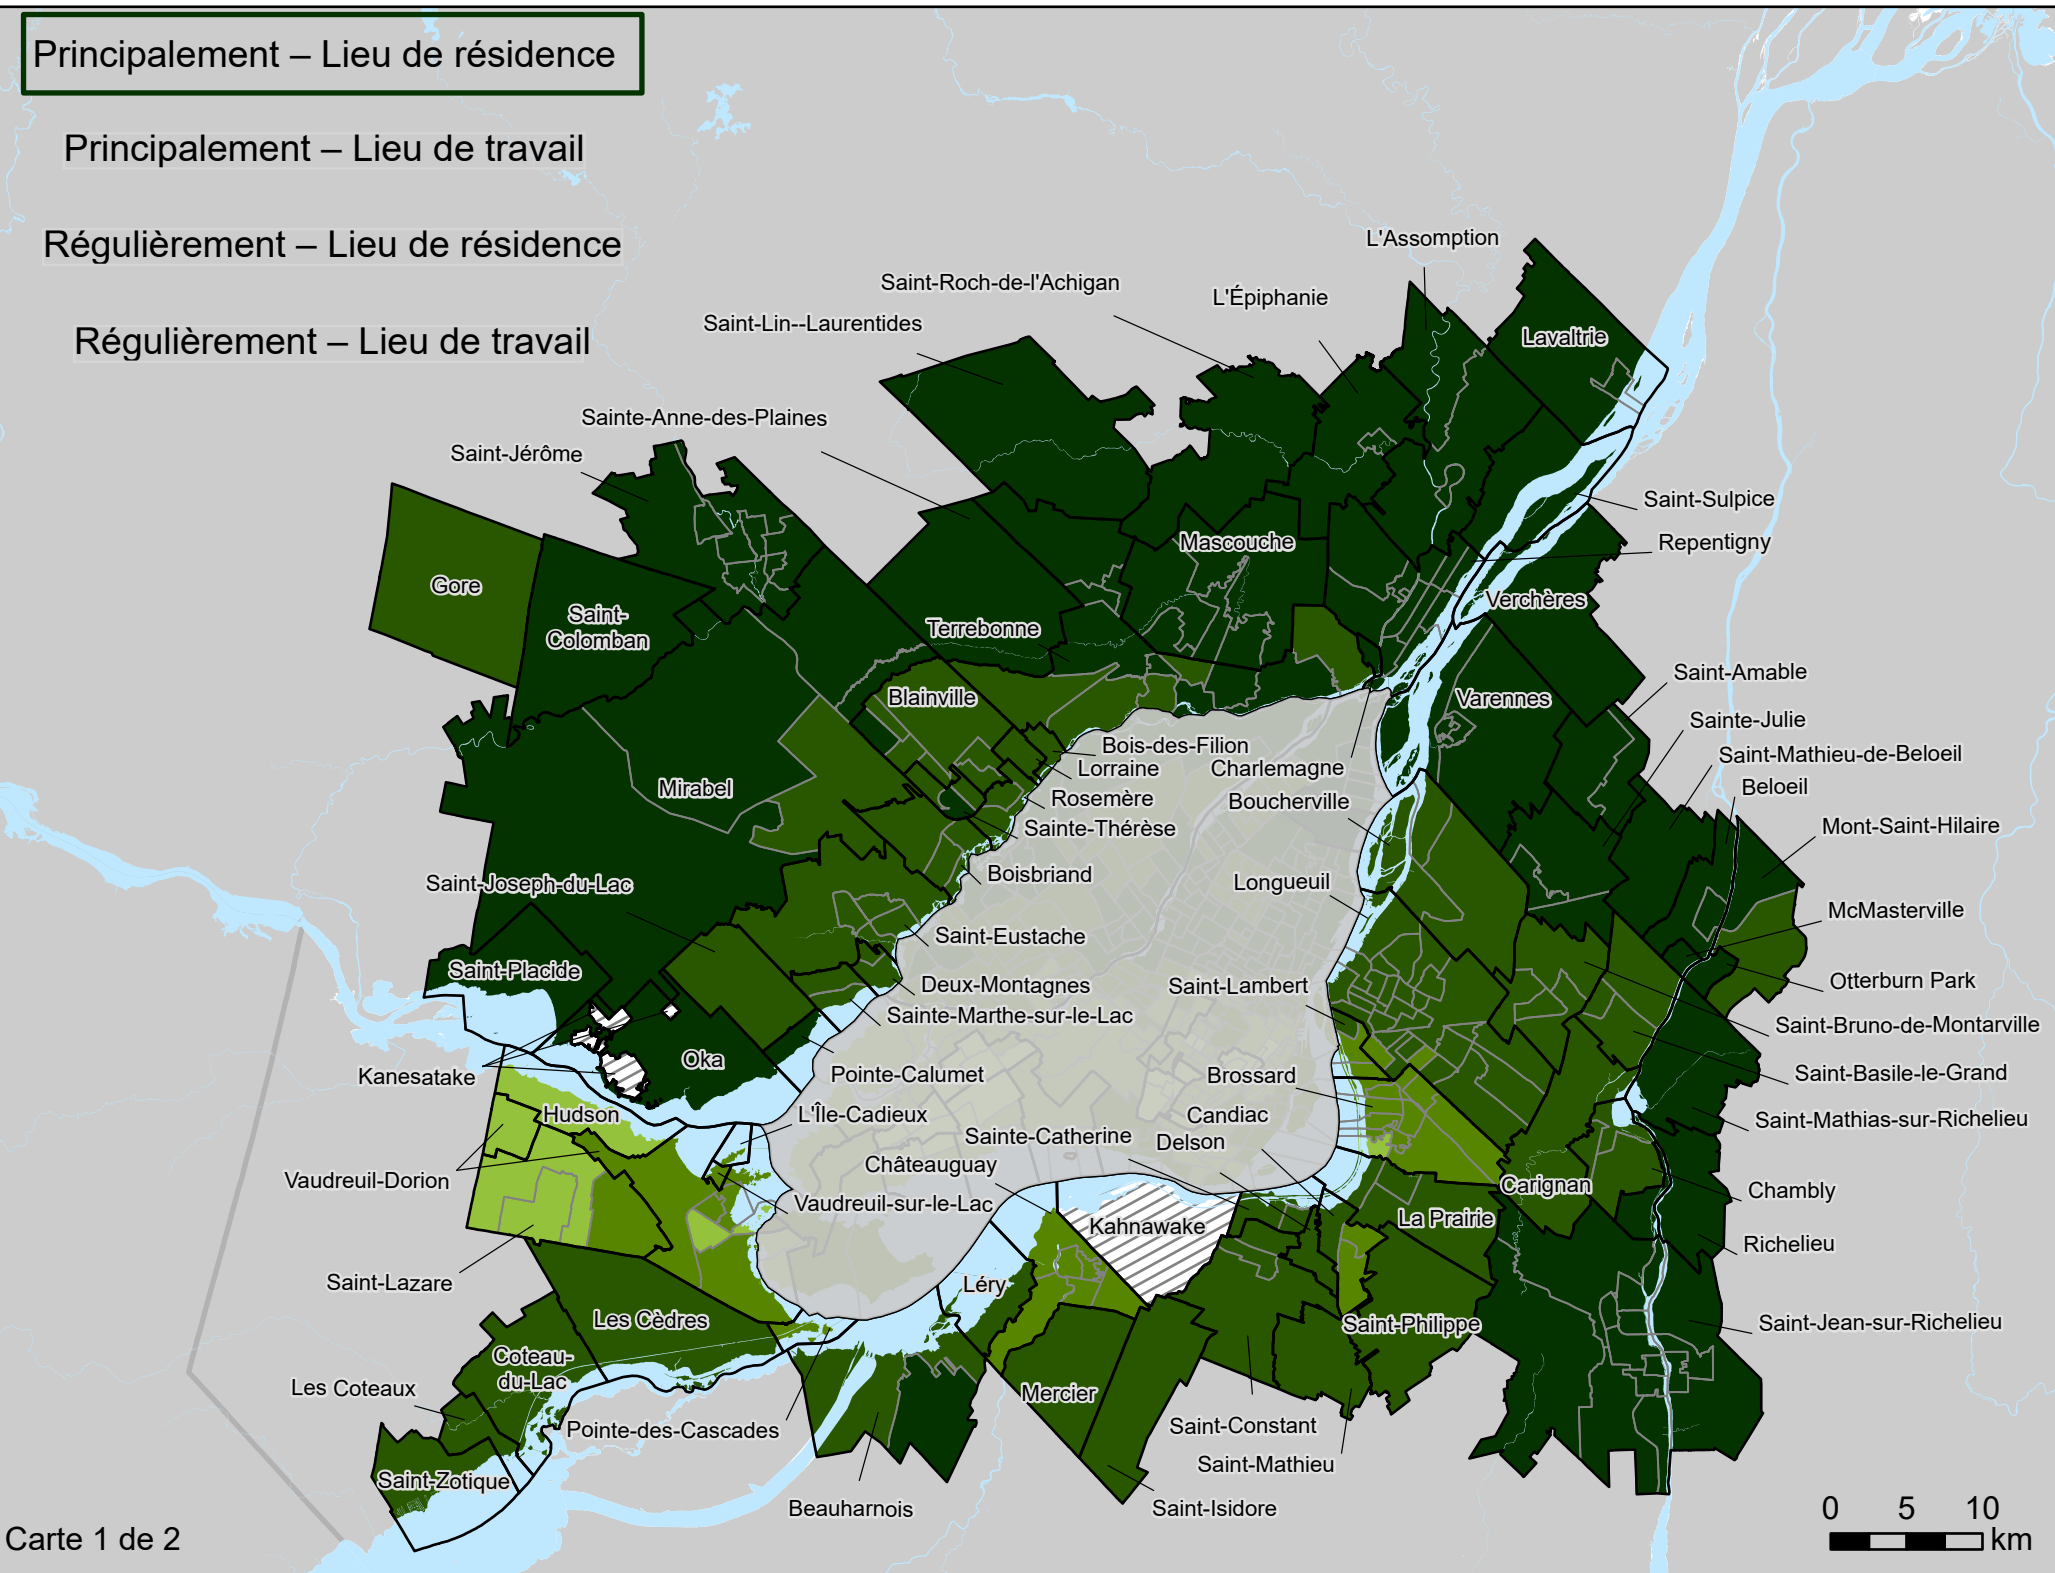

RMR de Montréal

Pourcentage de travailleurs utilisant le français au travail, 2021, selon l'aire de diffusion agrégées
Français utilisé principalement¹, selon le lieu de résidence

Nombre d'ADA

Moyenne de la RMR
70,0 %

1. Français utilisé le plus souvent, excluant les cas où il était utilisé le plus souvent à égalité avec l'anglais.

Principalement – Lieu de résidence

Principalement – Lieu de travail

Régulièrement – Lieu de résidence

Régulièrement – Lieu de travail

Carte 1 de 2

RMR de Montréal

Pourcentage de travailleurs utilisant le français au travail, 2021, selon les aires de diffusion agrégées Français utilisé principalement¹, selon le lieu de travail²