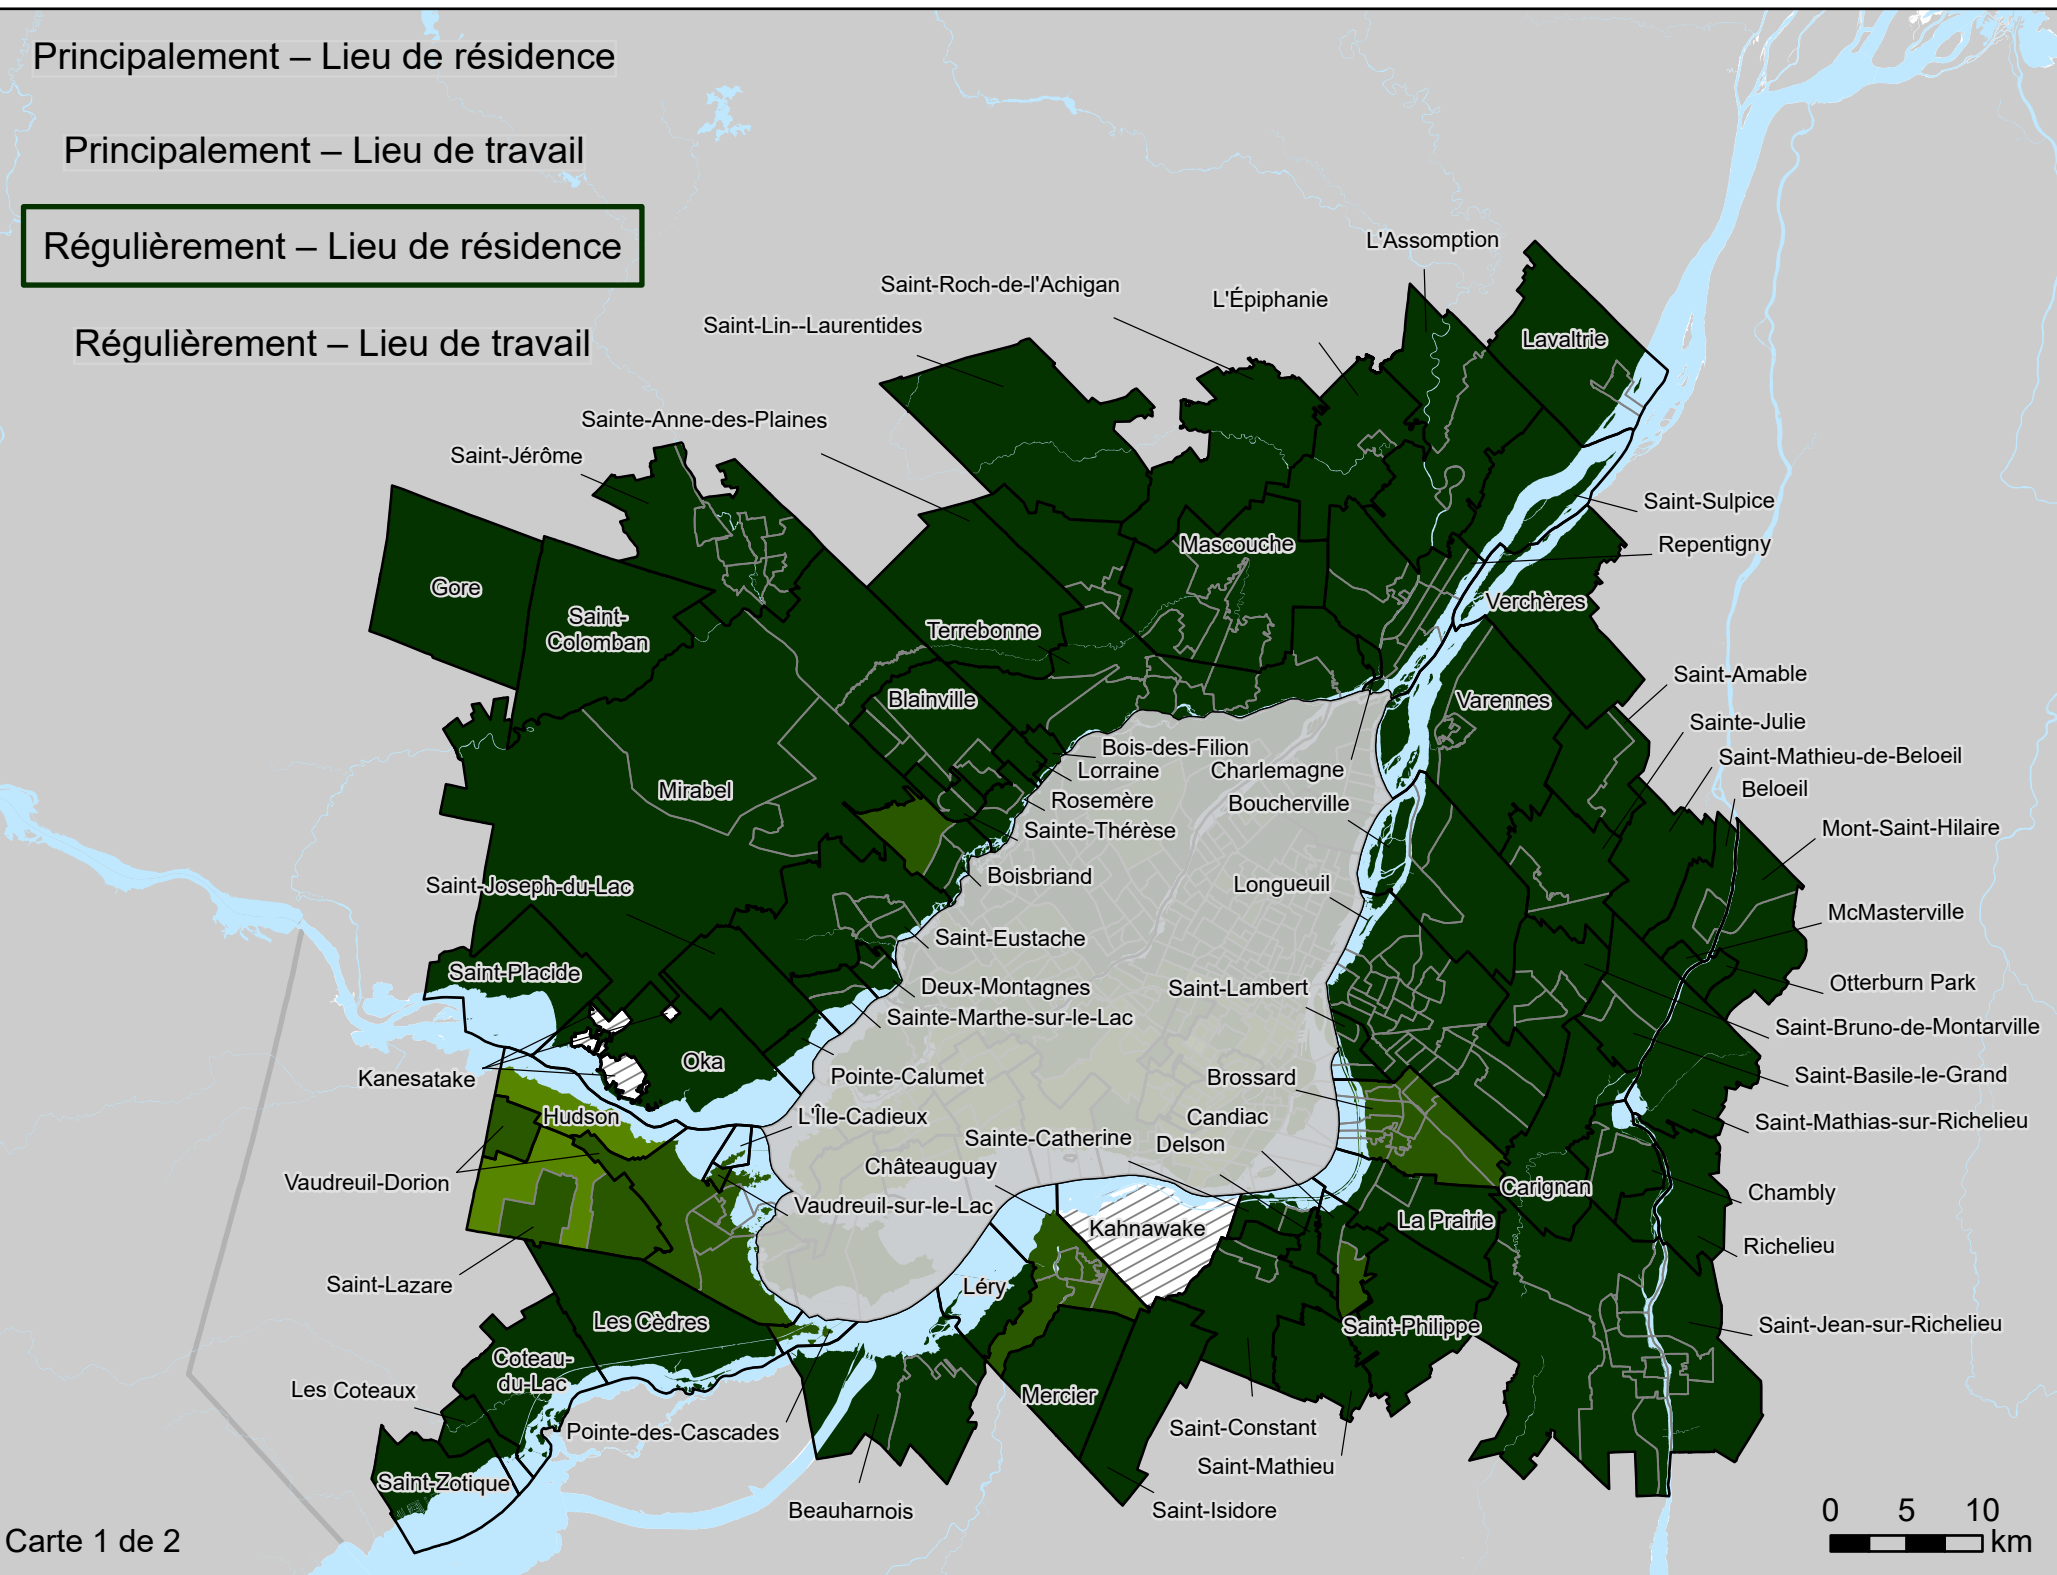

Moyenne de la RMR	Nombre d'ADA
≥ 90,0 %	82
75,0 % à < 90,0 %	207
50,0 % à < 75,0 %	143
25,0 % à < 50,0 %	63
< 25,0 %	25
Non disponible	3
Subdivision de recensement	

Principalement – Lieu de résidence

Principalement – Lieu de travail

Régulièrement – Lieu de résidence

Régulièrement – Lieu de travail

RMR de Montréal

Pourcentage de travailleurs utilisant le français au travail, 2021, selon les aires de diffusion agrégées
 Français utilisé régulièrement au travail, selon le lieu de résidence