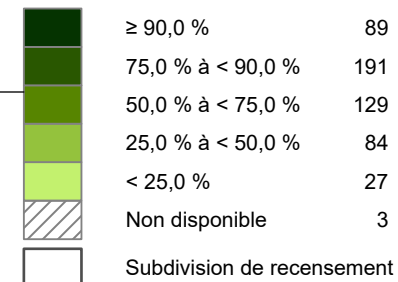

RMR de Montréal

Pourcentage de travailleurs utilisant le français au travail, 2021, selon l'aire de diffusion agrégées
Français utilisé principalement¹, selon le lieu de résidence

Nombre d'ADA

Moyenne de la RMR
70,0 %