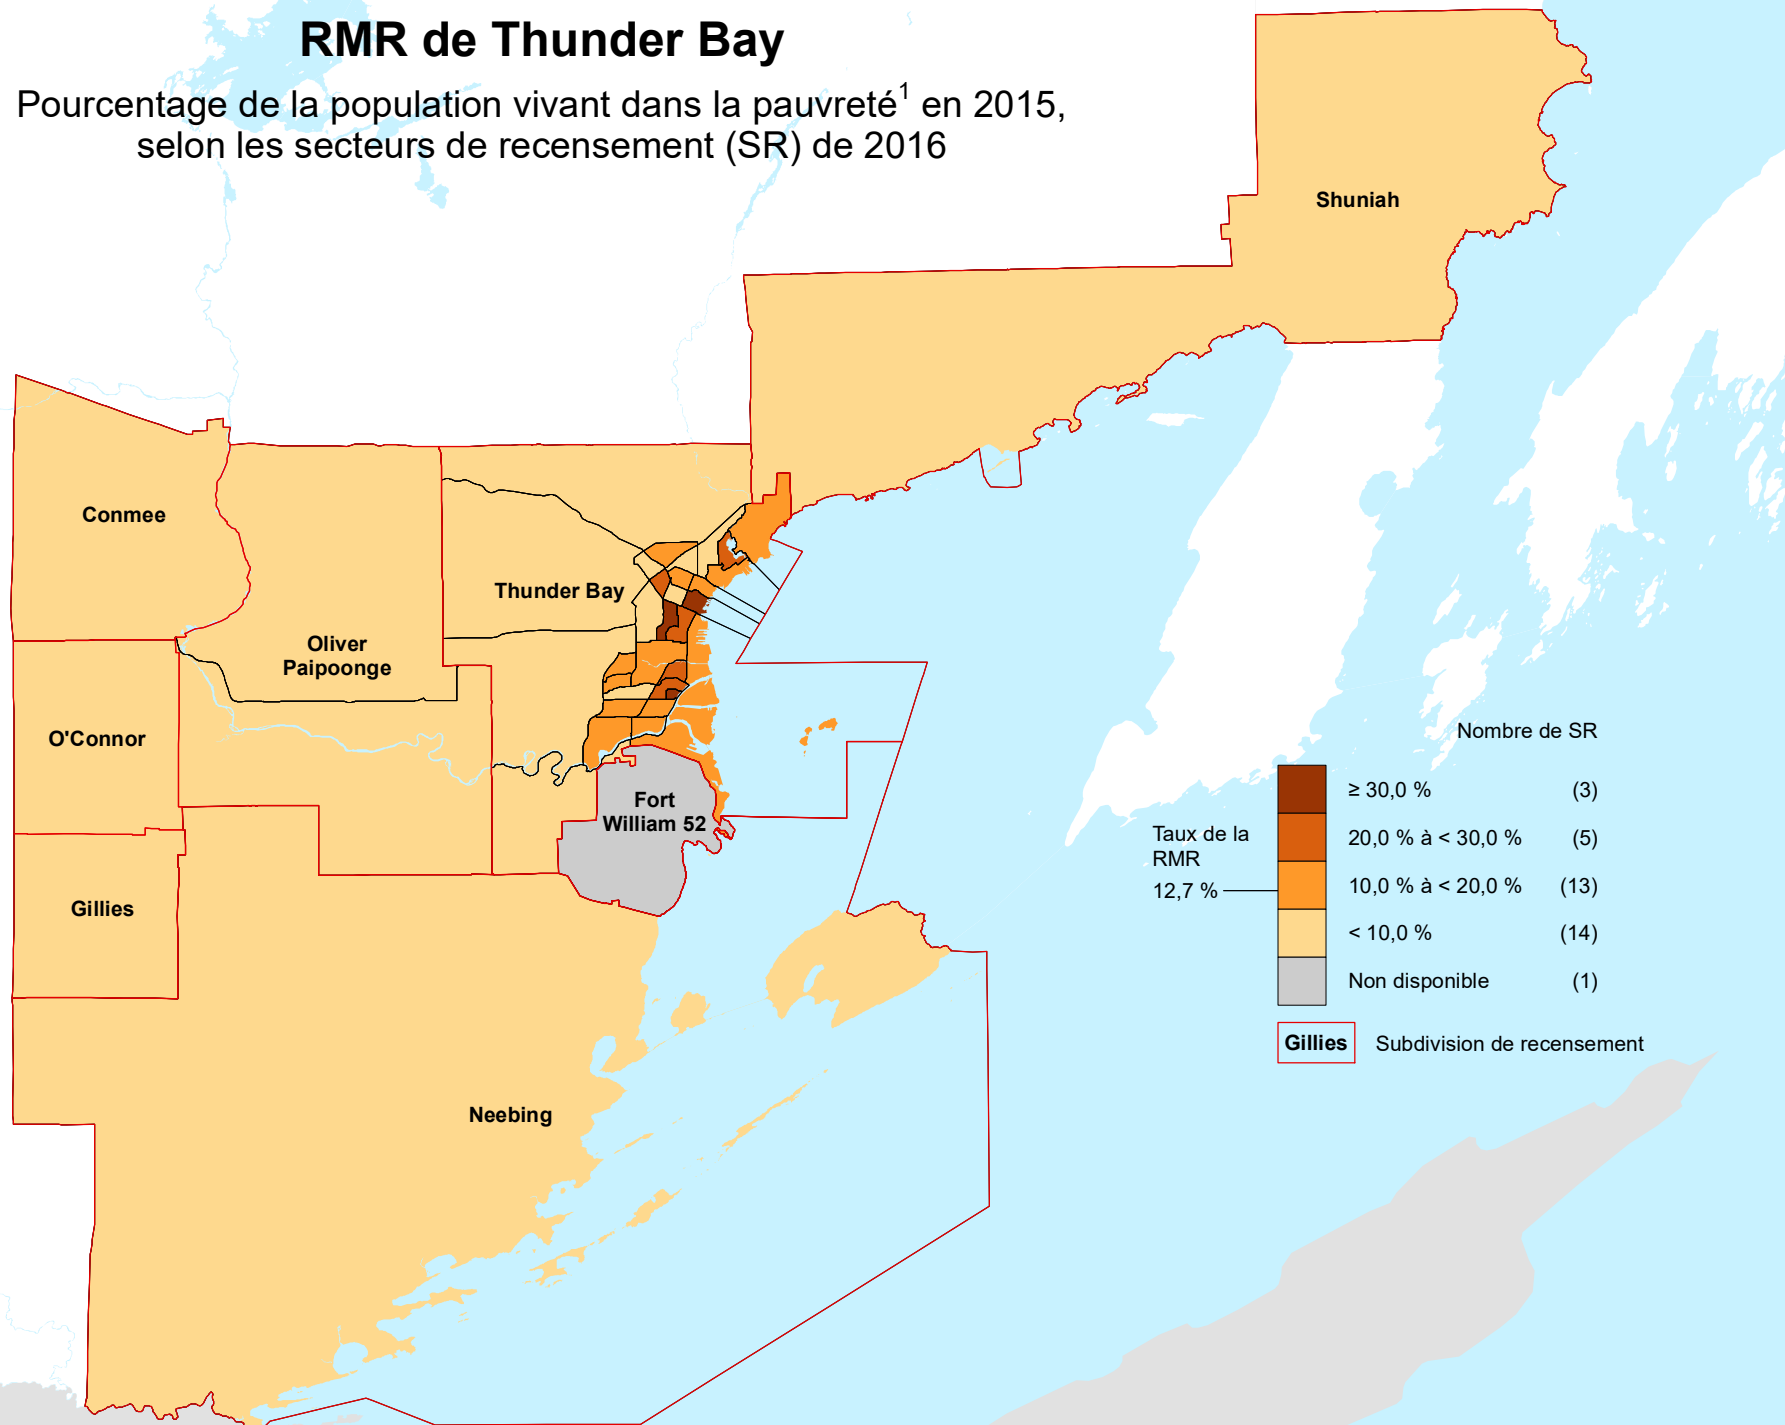

RMR de Thunder Bay

Pourcentage de la population vivant dans la pauvreté¹ en 2015, selon les secteurs de recensement (SR) de 2016

1. Selon l'année de base 2018 de la mesure du panier de consommation (MPC), le seuil officiel de la pauvreté au Canada. Le seuil de la MPC pour une famille de quatre personnes dans la RMR de Thunder Bay était de 40 947 \$ en 2015. Le niveau varie pour les familles de taille différente.